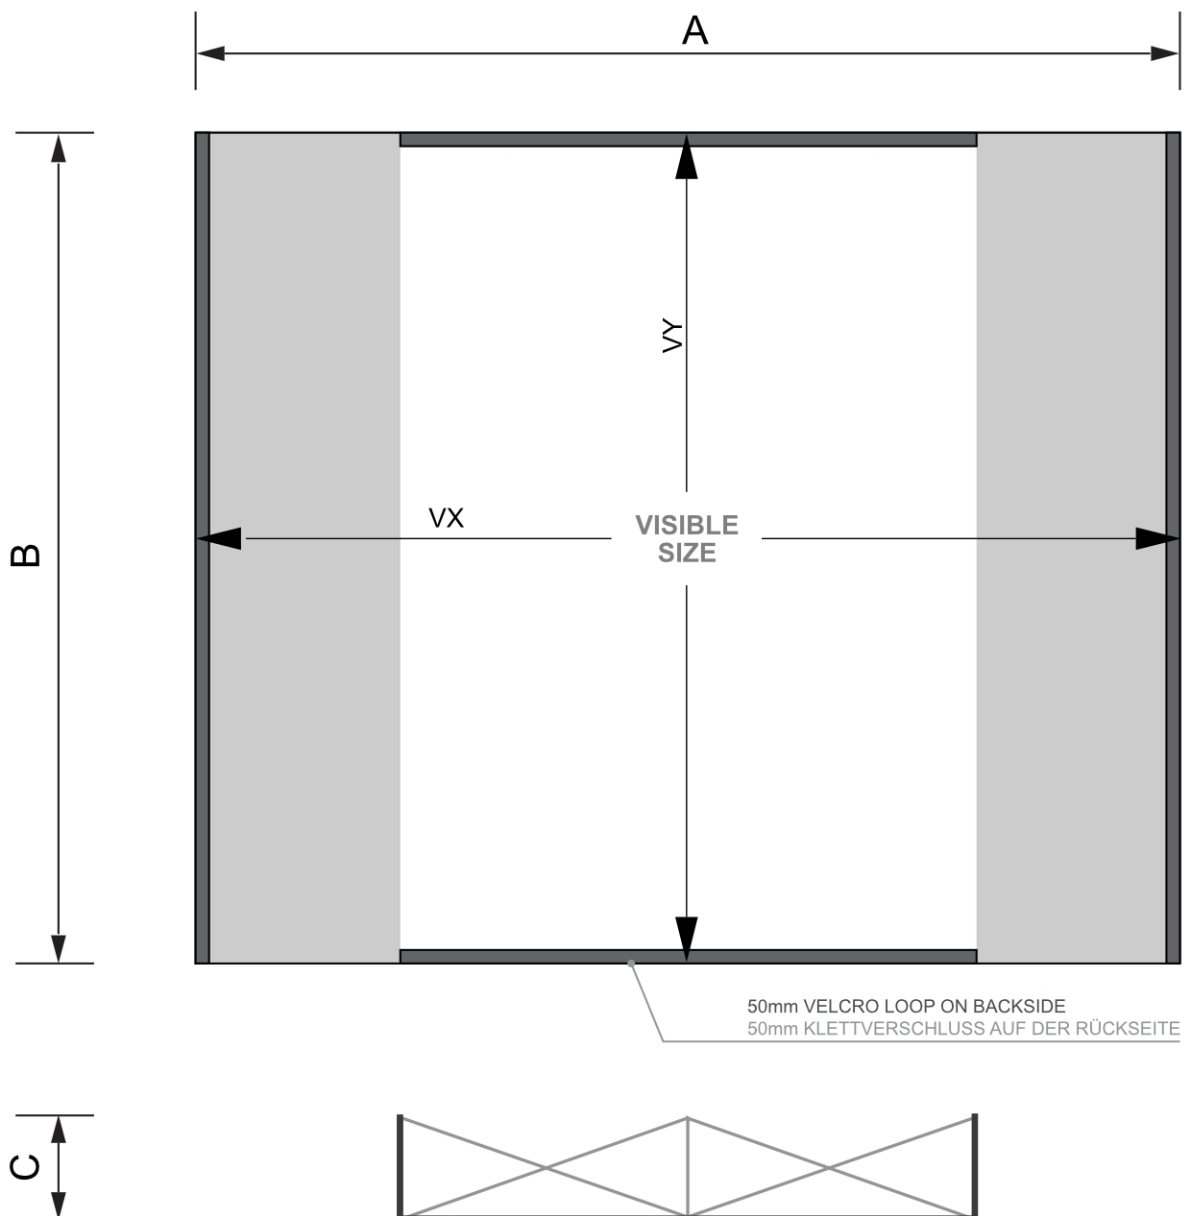

PRODUKT ARKUSZ

Ścianka Pop-Up Fabric Premium Straight 3 x 3

PUFP33S

- Niezwykle mocne i luksusowe profile aluminiowe
- Łatwe mocowanie i wymiana nadruku z tkaniny na rzep
- Instalacja bez użycia narzędzi w mniej niż 5 minut
- Kompletny system oraz rzepy umożliwiające dwustronną prezentację
- Przy zamówieniu grafiki z okrągłymi bokami potrzebne są również [Panel Boczny do Pop-Up Fabric Premium](#)

PRODUKT ARKUSZ

Ścianka Pop-Up Fabric Premium Straight 3 x 3

PUFP33S

PRODUKT ARKUSZ

Ścianka Pop-Up Fabric Premium Straight 3 x 3

PUFP33S

PODSTAWOWE INFORMACJE

SKU	Sizes (mm) (A x B x C)	Format (mm)	Widoczny rozmiar (mm) (VXxVY)	Rozstaw otworów (mm) (XxY)
PUFP33S	2200 x 2200 x 360	3 x 3 (2200 x 2200 mm)	2920 x 2200 mm	-

Orientacja	Weight (kg)
Pionowy	13,77

PARAMETRY ELEKTRYCZNE

Oświetlenie	Kolor oświetlenia (K)	Luminancja (cd)	Intensywność światła (lx)	Moc (W)
Nie	-	-	-	-

INFORMACJE O OPAKOWANIU

Pakowanie 1 (mm)	Pakowanie 2 (mm)	Pakowanie 3 (mm)
970 x 490 x 390	-	-